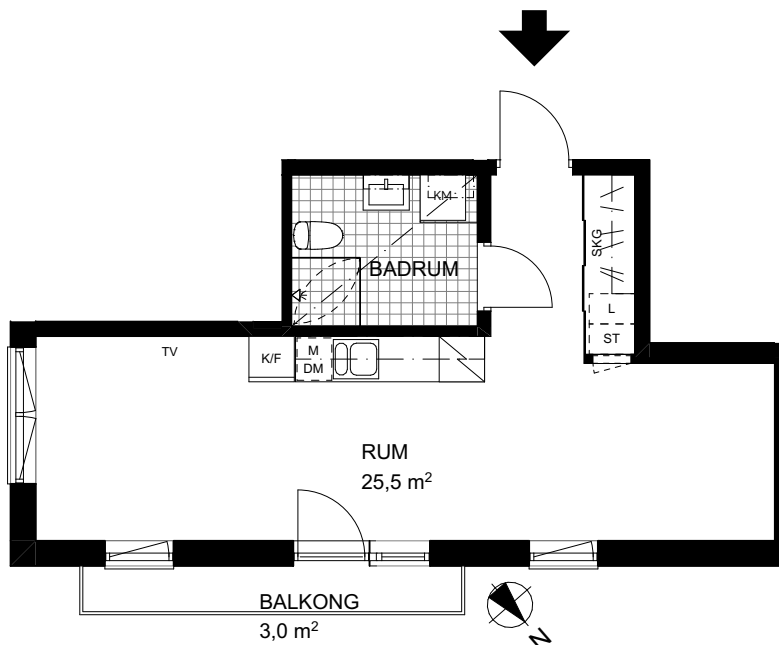

BOFAKTABLAD

Brf Haga Palett Terra

LÄGENHET: 2-1201, 2-1301, 2-1401, 2-1501, 2-1601, 2-1701, 2-1801

STORLEK: 1 RoK 35m²

FÖRRÅD: ca 1m² i källare i hus 1

Skala 1:100

Rumshöjd ca 2,5 meter.

Rumshöjd vid undertak lägst 2,25 meter.

Bröstningshöjd fönster ca 0,7 m eller enligt angivelse på plan.

Höjd på balkongskärm ca 2,5m.

Höjd på skärmvägg som tillhör uteplatsen ca 1,8m.

Originalformat: A4

Reviderad: -

Uppdaterad: 2021-01-20

El/tele-skåp
TV
Plats för TV