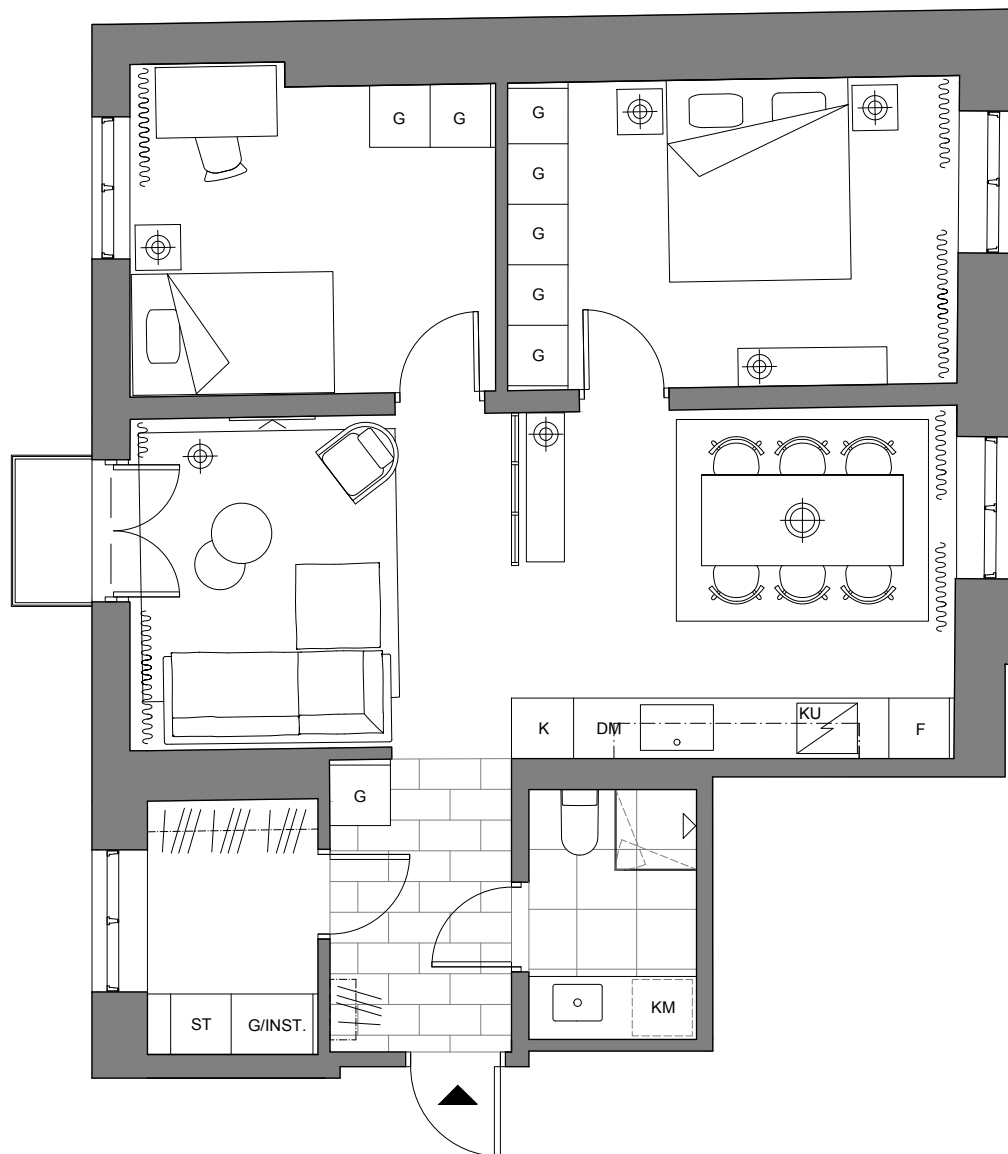

Blåfågeln

Lgh 1101

Vi reserverar oss om att avvikelser kan förekomma,
dock inte på bekostnad av helheten.

Lgh 1101

BOA + BIA 71 m²
ANTAL RUM 3 rok
GENERELL TAKHÖJD 2.8 m

Vi reserverar oss om att avvikelser kan förekomma,
dock inte på bekostnad av helheten.

SKALA 1:75 (A4)

Inredningskoncept

Övergripande

Golv: Varm tonat ekgolv i fyrkantsmönster genomgående för bostäderna. I hallen läggs en tålig granitkeramik i ljus travertin marmor.

Tak & Väggar: Klassiskt vita tak med dekorativa taklister som ramar in rummen, med slätmålade crème vita väggar för ett ljust och mjukt uttryck.