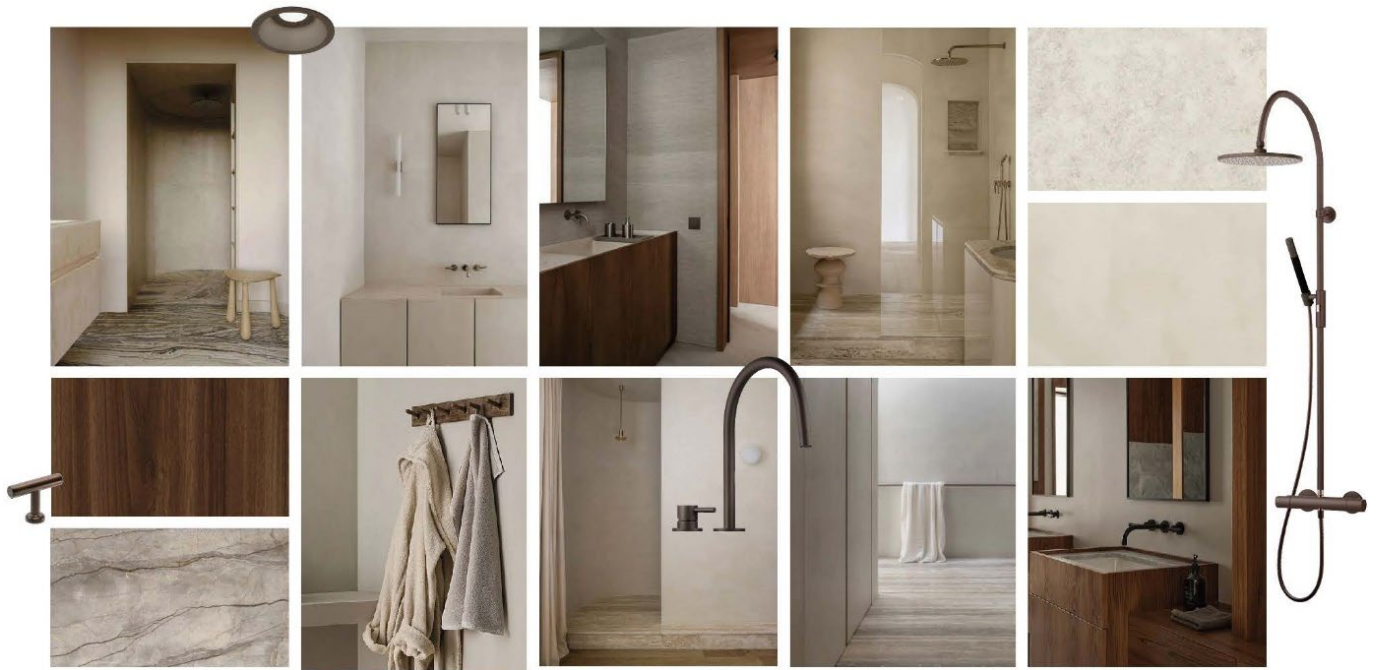

Badrum/Tvätt

Tak: Målas ton i ton med vägg.

Golv: Granitkeramik i uttrycksfull gråbrun marmor, stort fyrkantigt format.

Väggar: Putsade beigea väggar i microcement som tillför textur och en känsla av lugn i kontrast mot det livfulla golvet.

Förvaring & Spegel: Bänkskåp i valnötsfanér med tunt ramverk som tillför värme och karaktär med integrerat porslinshandfat, kombineras med rektangulär rundad spegel.

Blandare och accessoarer: I finishen brons för en modern touch som skapar kontrast.

Belysning: Dekorativa opalglas armaturer och infällda bronsspotlights i tak.

Tvätt: Integrerad tvättlösning med bänkskiva i ljus jura kalkstensimitation.