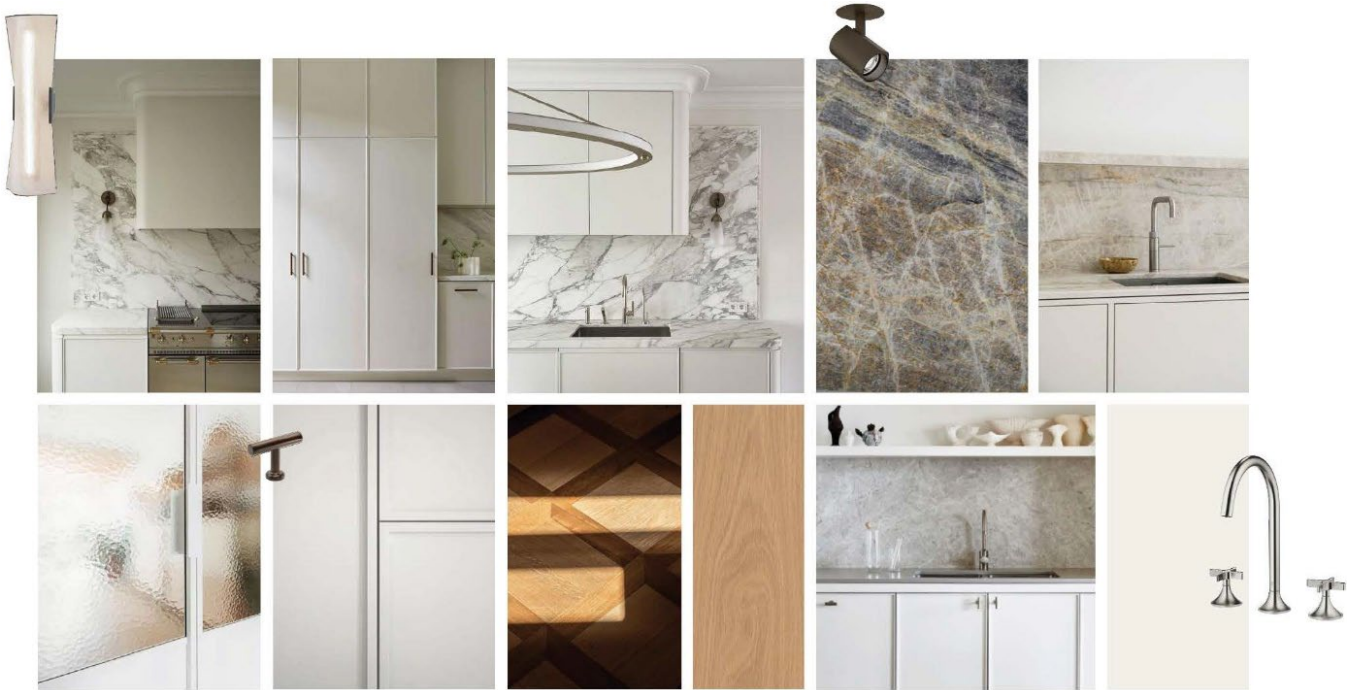

Kök

Kökssnickerier: Ett kök som känns stilrent, med lackade luckor i en silkesvit kulör med tunt modernt ramverk, skåpinredning i vit melamin.

Bänkskiva & Stänkskydd: I en gråmelerad uttrycksfull natursten i varma och kalla nyanser, med inslag av gult och orange som blir identitetsbärande och unik för projektet.

Handtag: Utsmyckande bronsfärgade knoppar och handtag.

Belysning: Bronsfärgade riktbara minispotlights i tak för en modern touch, och skulpturala dekorativa glas armaturer på vägg.

Vitvaror och Blandare: SMEG i rostfri finish med blandare i klassisk borstad nickelfinish.

Glaspartier: Avskiljande glasparti i hamrat råglas som adderar rumslighet och optimerar funktion.