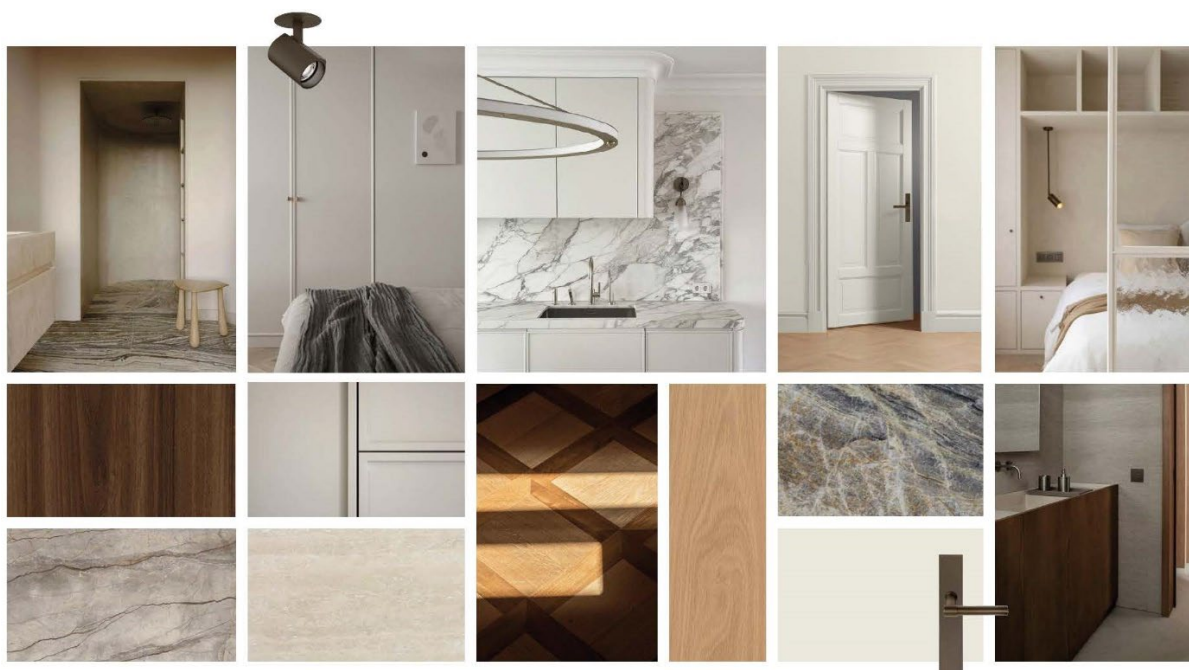

Inredningskoncept

Övergripande

Golv: Varm tonat ekgolv i fyrkantsmönster genomgående för bostäderna. I hallen läggs en tålig granitkeramik i ljus travertin marmor.

Tak & Väggar: Klassiskt vita tak med dekorativa taklister som ramar in rummen, med slätmålade crème vita väggar för ett ljust och mjukt uttryck.

Dörrar: Speglande dörrar inspirerade från husets original detaljer med bronsfärgade dörrtrycken på långskylt.

Glaspartier: Avskiljande glasparti i hamrat råglas som adderar rumslighet och optimerar funktion.

Kök: Lackade kökssnickerier i en silkesvit kulör med tunt ramverk, där arbetsyta och stänkskydd får ta för sig i en grämelerad uttrycksfull natursten i varma och kalla nyanser, med inslag av gult och orange.

Garderober: Platsbyggda garderober i silkesvit kulör med tunt ramverk lika kök med utsmyckande bronsfärgade knoppar.

Badrum: Uttrycksfull granitkeramik i gråbrun marmor på golv i kombination med putsade beigea väggar i microcement, med accessoarer i modern bronsfinish.

Belysning: Strömbrytare i vitt och riktbara semi-recessed minispotlights i brons för en modern touch.

Fönsterbänkar: Natursten travertin romano i slipad finish.