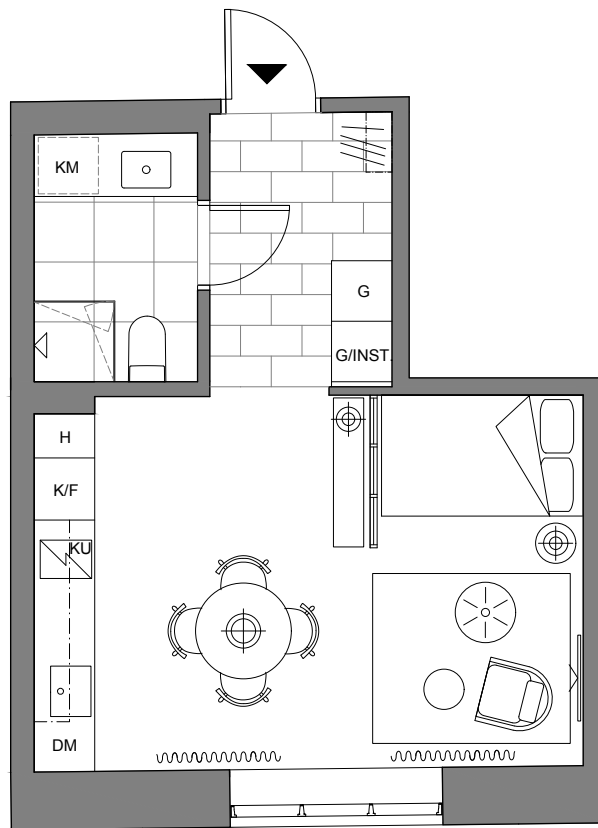

Blåfågeln

Lgh 1003

Vi reserverar oss om att avvikelser kan förekomma,
dock inte på bekostnad av helheten.

Lgh 1003

BOA + BIA 30 m²
ANTAL RUM 1 rok
GENERELL TAKHÖJD 2.8 m

Vi reserverar oss om att avvikelser kan förekomma,
dock inte på bekostnad av helheten.