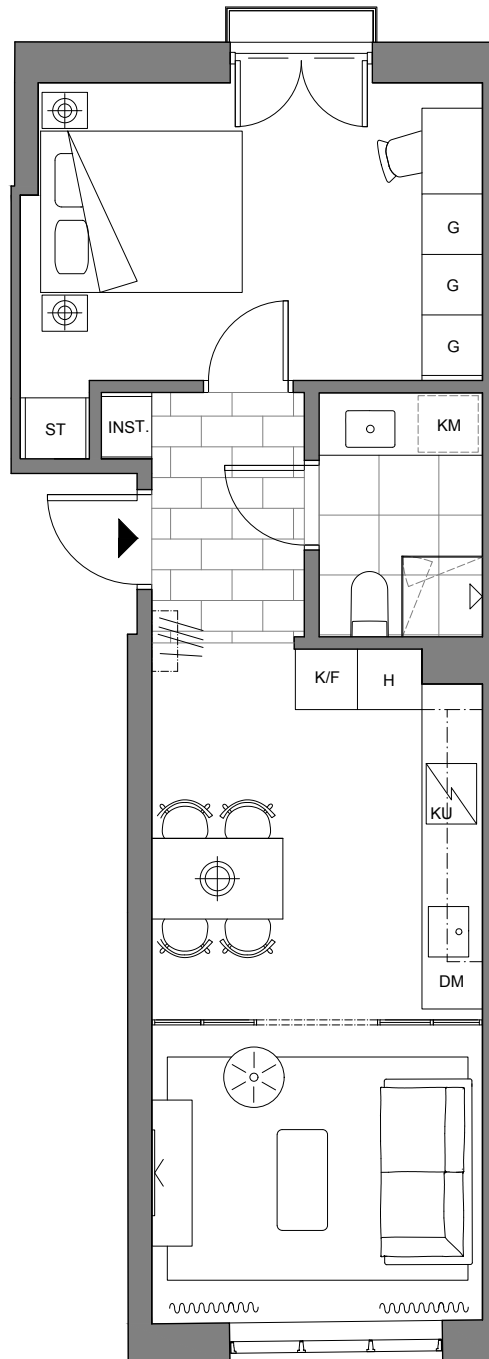

Blåfågeln

Lgh 1202

Vi reserverar oss om att avvikelser kan förekomma,
dock inte på bekostnad av helheten.

Lgh 1202

BOA + BIA 45 m²
ANTAL RUM 2 rok
GENERELL TAKHÖJD 2.5 m

Vi reserverar oss om att avvikelser kan förekomma,
dock inte på bekostnad av helheten.