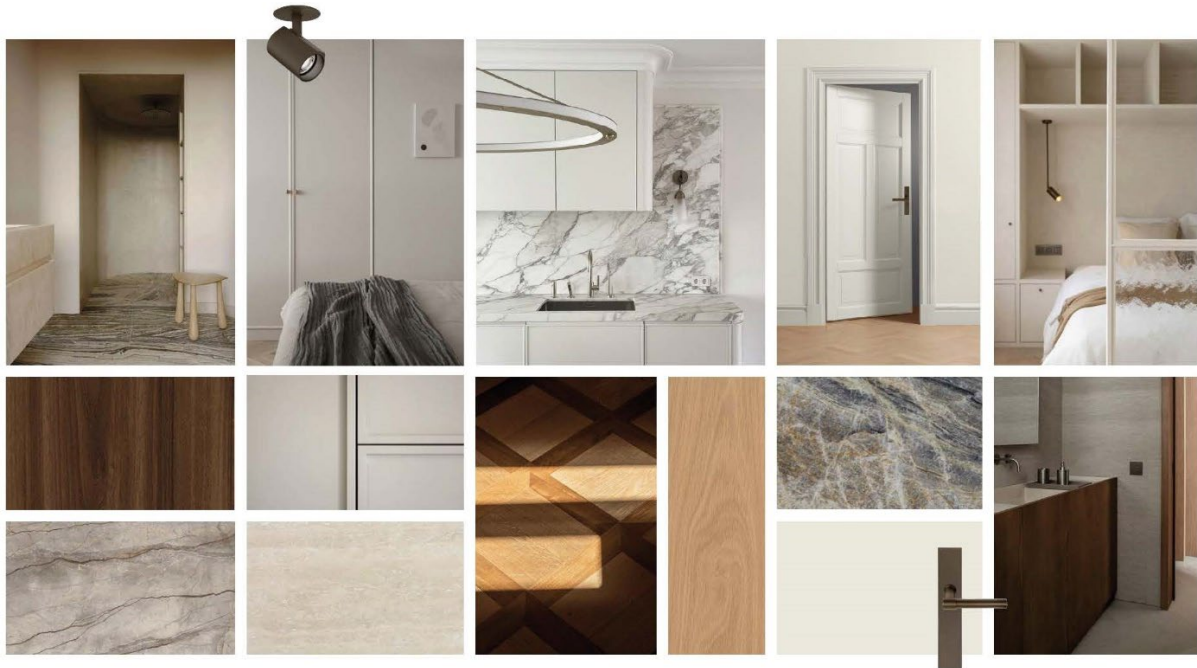

Inredningskoncept

Övergripande

Golv: Varm tonat ekgolv i fyrkantsmönster genomgående för bostäderna. I hallen läggs en tålig granitkeramik i ljus travertin marmor.

Tak & Väggar: Klassiskt vita tak med dekorativa taklister som ramar in rummen, med slätmålade crème vita väggar för ett ljust och mjukt uttryck.

Dörrar: Speglande dörrar inspirerade från husets original detaljer med bronsfärgade dörrtrycken på långskylt.

Glaspartier: Avskiljande glasparti i hamrat råglas som adderar rumslighet och optimerar funktion.

Kök: Lackade kökssnickerier i en silkesvit kulör med tunt ramverk, där arbetsyta och stänkskydd får ta för sig i en grämelerad uttrycksfull natursten i varma och kalla nyanser, med inslag av gult och orange.

Garderob: Platsbyggda garderob i silkesvit kulör med tunt ramverk lika kök med utsmyckande bronsfärgade knoppar.

Badrum: Uttrycksfull granitkeramik i gråbrun marmor på golv i kombination med putsade beigea väggar i microcement, med accessoarer i modern bronsfinish.

Belysning: Strömbrytare i vitt och riktbara semi-recessed minispotlights i brons för en modern touch.

Fönsterbänkar: Natursten travertin romano i slipad finish.