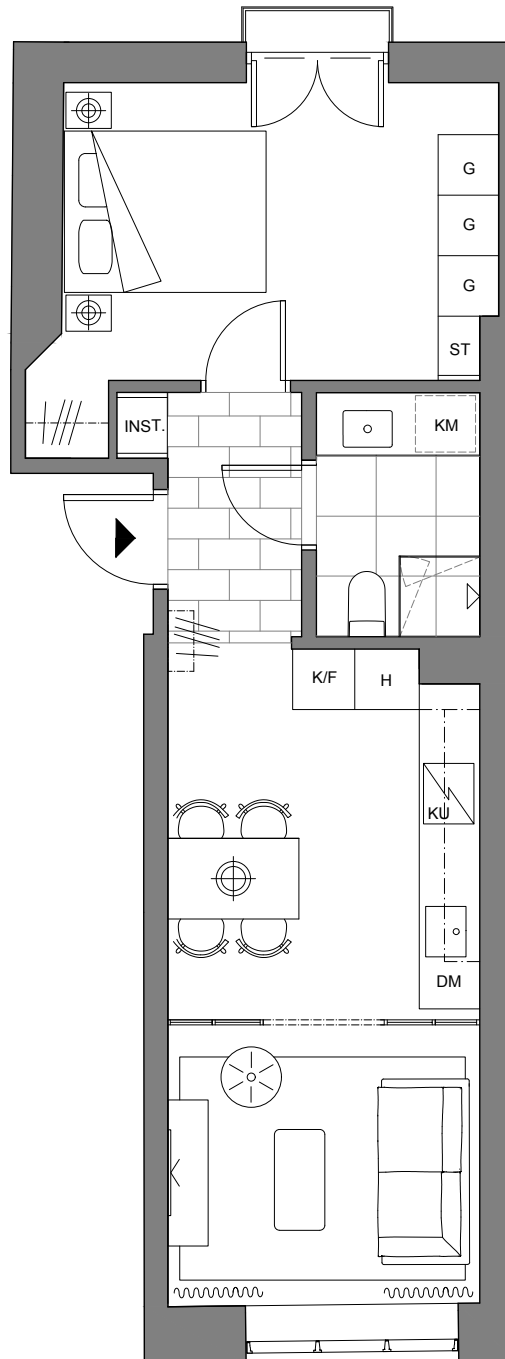

Blåfågeln

Lgh 1102

Vi reserverar oss om att avvikelser kan förekomma,
dock inte på bekostnad av helheten.

Lgh 1102

BOA + BIA 42 m²
ANTAL RUM 2 rok
GENERELL TAKHÖJD 2.8 m

Vi reserverar oss om att avvikelser kan förekomma,
dock inte på bekostnad av helheten.