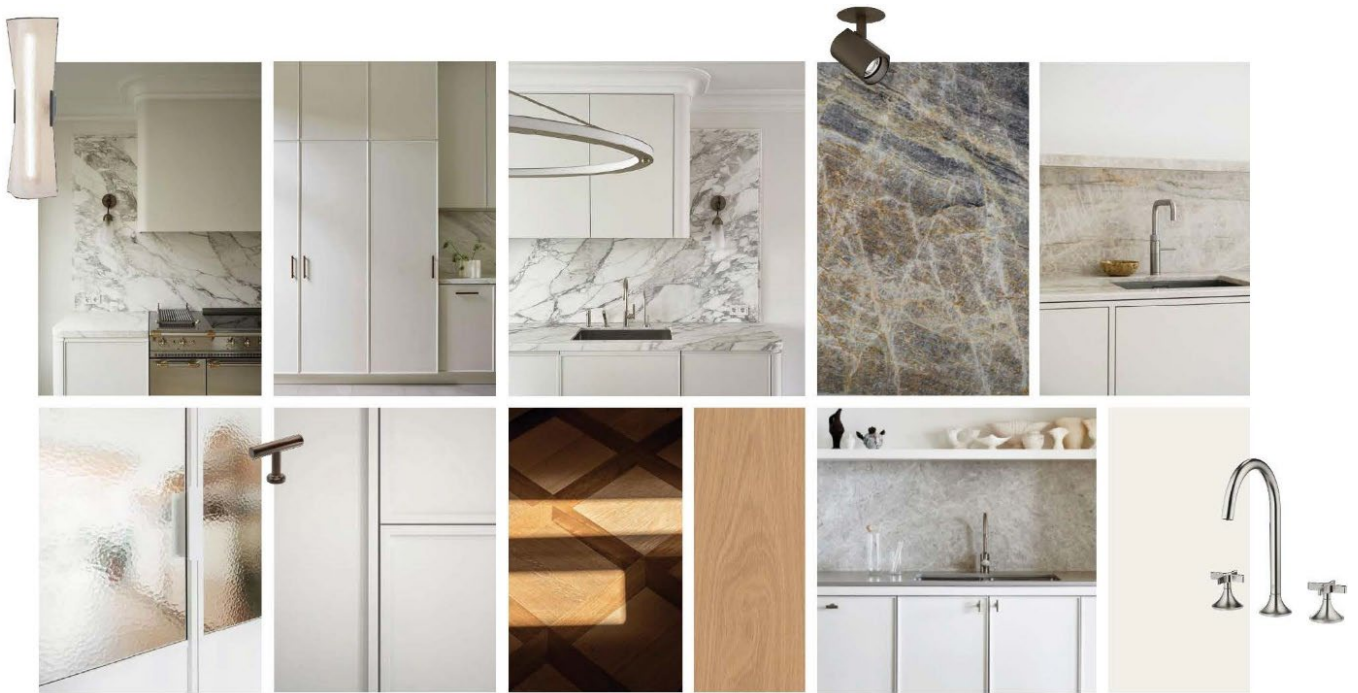

Kök

Kökssnickerier: Ett kök som känns stilrent, med lackade luckor i en silkesvit kulör med tunt modernt ramverk, skåpinredning i vit melamin.

Bänkskiva & Stänkskydd: I en gråmelerad uttrycksfull natursten i varma och kalla nyanser, med inslag av gult och orange som blir identitetsbärande och unik för projektet.

Handtag: Utsmyckande bronsfärgade knoppar och handtag.

Belysning: Bronsfärgade riktbara minispotlights i tak för en modern touch, och skulpturala dekorativa glas armaturer på vägg.

Vitvaror och Blandare: SMEG i rostfri finish med blandare i klassisk borstad nickelfinish.

Glaspartier: Avskiljande glasparti i hamrat råglas som adderar rumslighet och optimerar funktion.