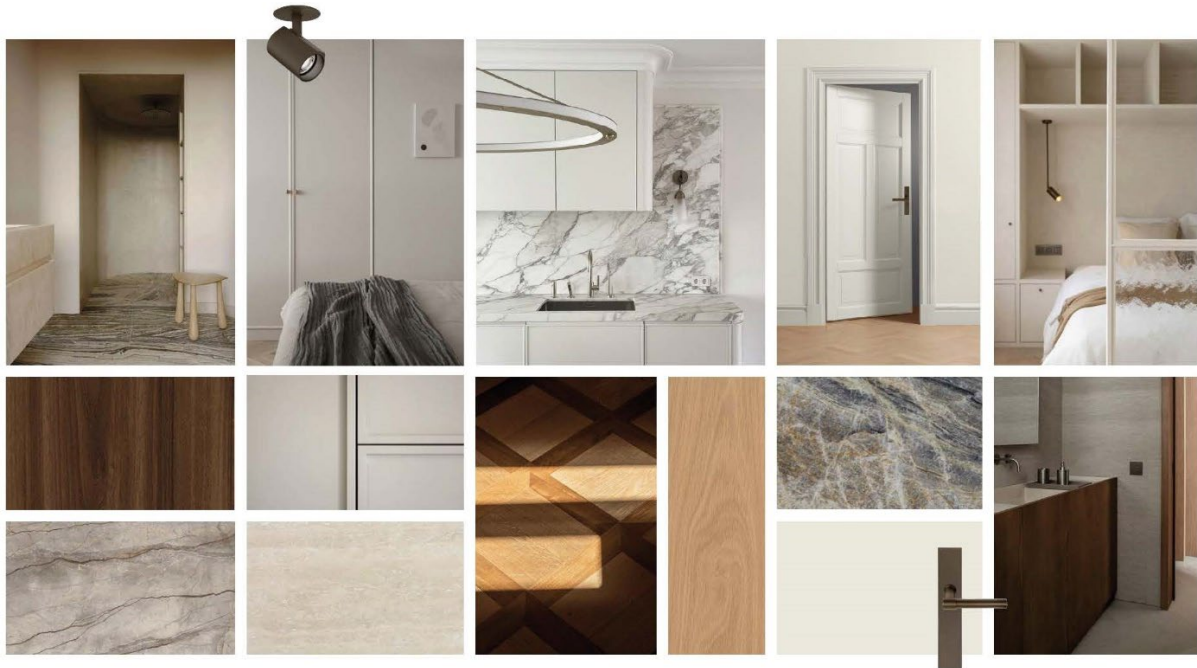

Inredningskoncept

Övergripande

Golv: Varm tonat ekgolv i fyrkantsmönster genomgående för bostäderna. I hallen läggs en tålig granitkeramik i ljus travertin marmor.

Tak & Väggar: Klassiskt vita tak med dekorativa taklister som ramar in rummen, med slätmålade crème vita väggar för ett ljust och mjukt uttryck.

Dörrar: Speglande dörrar inspirerade från husets original detaljer med bronsfärgade dörrtrycken på långskylt.

Glaspartier: Avskiljande glasparti i hamrat råglas som adderar rumslighet och optimerar funktion.

Kök: Lackade kökssnickerier i en silkesvit kulör med tunt ramverk, där arbetsyta och stänkskydd får ta för sig i en gråmelerad uttrycksfull natursten i varma och kalla nyanser, med inslag av gult och orange.

Garderober: Platsbyggda garderober i silkesvit kulör med tunt ramverk lika kök med utsmyckande bronsfärgade knoppar.

Badrum: Uttrycksfull granitkeramik i gråbrun marmor på golv i kombination med putsade beigea väggar i microcement, med accessoarer i modern bronsfinish.

Belysning: Strömbrytare i vitt och riktbara semi-recessed minispotlights i brons för en modern touch.

Fönsterbänkar: Natursten travertin romano i slipad finish.