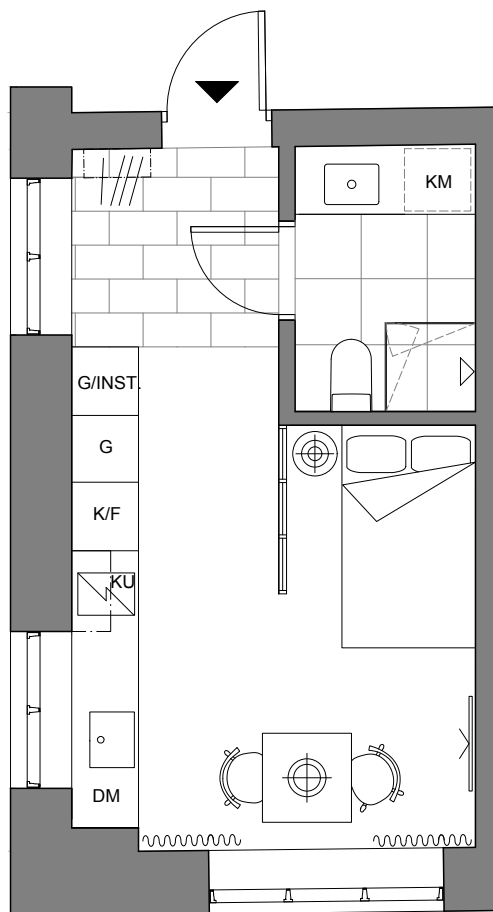

# Lgh 1004

---

---

Vi reserverar oss om att avvikelser kan förekomma,  
dock inte på bekostnad av helheten.

# Lgh 1004

BOA + BIA 23 m<sup>2</sup>  
ANTAL RUM 1 rok  
GENERELL TAKHÖJD 2.7 m

Vi reserverar oss om att avvikelser kan förekomma,  
dock inte på bekostnad av helheten.

SKALA 1:75 (A4)