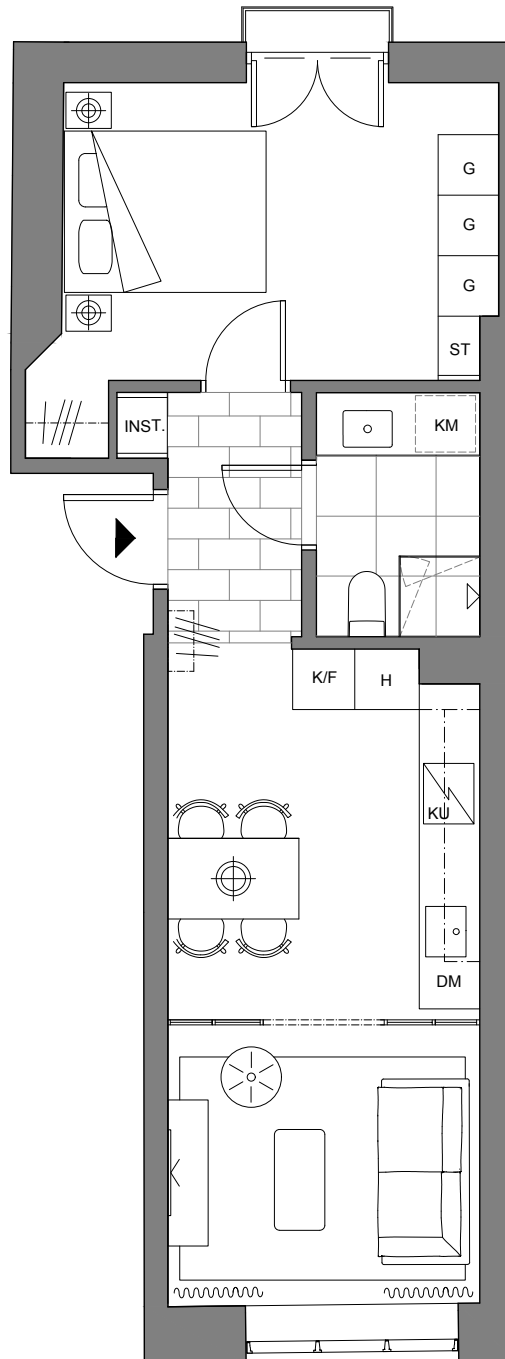

Blåfågeln

Lgh 1102

Vi reserverar oss om att avvikelser kan förekomma,
dock inte på bekostnad av helheten.

Lgh 1102

BOA + BIA 42 m²
ANTAL RUM 2 rok
GENERELL TAKHÖJD 2.7 m

Vi reserverar oss om att avvikelser kan förekomma,
dock inte på bekostnad av helheten.

SKALA 1:75 (A4)